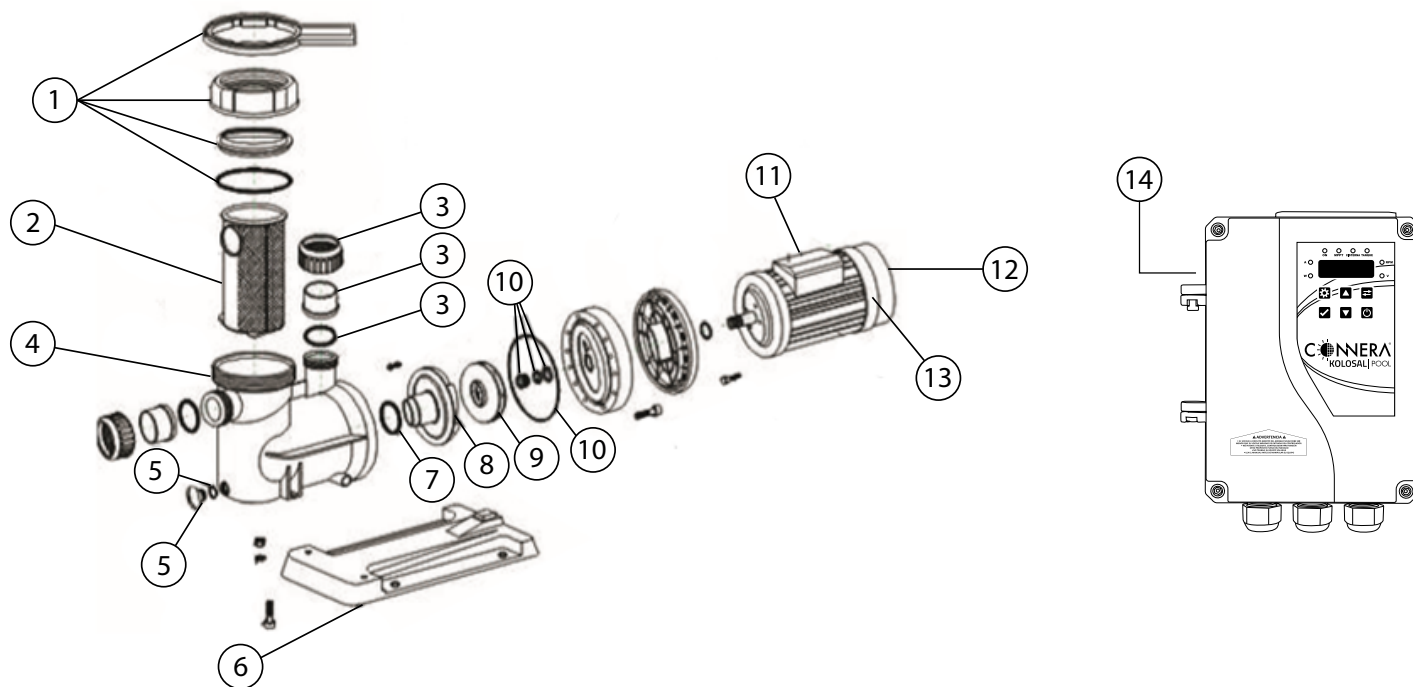

## TABLA DE REFACCIONES

POSICIÓN	REFACCIÓN	POOL25-500-48	POOL32-900-72	CÓDIGO
1	KIT TAPA PARA FILTRO	✓	✓	R-POOL-KTAPF
2	PREFILTRO	✓	✓	R-POOL-PFIL
3	KIT RACOR	✓	✓	R-POOL-KRAC
4	CUERPO DE BOMBA	✓	✓	R-POOL25-CB
5	KIT DE DRENADO	✓	✓	R-POOL-KDREN
6	BASE DE BOMBA	✓	✓	R-POOL-BASE
7	ORING DIFUSOR	✓	✓	R-POOL-ODIF
8	DIFUSOR	✓	✓	R-POOL25-DIF
9	IMPULSOR	✓	✓	R-POOL25-IMP R-POOL32-IMP
10	KIT DE MANTENIMIENTO	✓	✓	R-POOL-KITMAN1 R-POOL-KITMAN2
11	CAJA DE CONEXIONES	✓	✓	R-POOL-CCONX
12	TAPA DE VENTILADOR	✓	✓	R-POOL-TAPVENT
13	VENTILADOR	✓	✓	R-POOL-VENT
14	CONTROLADOR	✓	✓	R-KOLOS-CTRL-50-4 R-KOLOS-CTRL-90-7