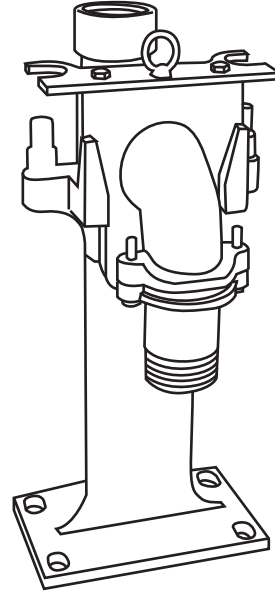

### VENTAJAS

- Mayor seguridad, ya que el personal no tiene que entrar al cárcamo para realizar la desconexión o conexión de la motobomba
- Simplifica la instalación y desinstalación de la motobomba
- Elimina la necesidad de desmontar las tuberías de descarga para sacar la motobomba del cárcamo
- Compatible para motobombas de la serie STRONG
- Robusta construcción en hierro fundido
- Modelos disponibles para acoplar a motobombas con descargas desde 2" hasta 4"

### CARACTERÍSTICAS DE CONSTRUCCIÓN

- Cuerpo y brida en hierro fundido
- Componentes de fijación en acero inoxidable

### INCLUYE

- Base rígida de anclaje con codo en hierro fundido
- Brida de auto acoplamiento móvil en hierro fundido
- Niple adaptador de descarga en acero inoxidable 304 (KIT-ANCLAJE-STR2 Y KIT-ANCLAJEV-STR3)
- Guía para soporte inferior y superior en acero inoxidable 304 (KIT-ANCLAJE-STR2, KIT-ANCLAJEV-STR3 y KIT-ANCLAJEH-STR3B)
- Tornillería en acero inoxidable
- O-ring para guía de auto acoplamiento móvil