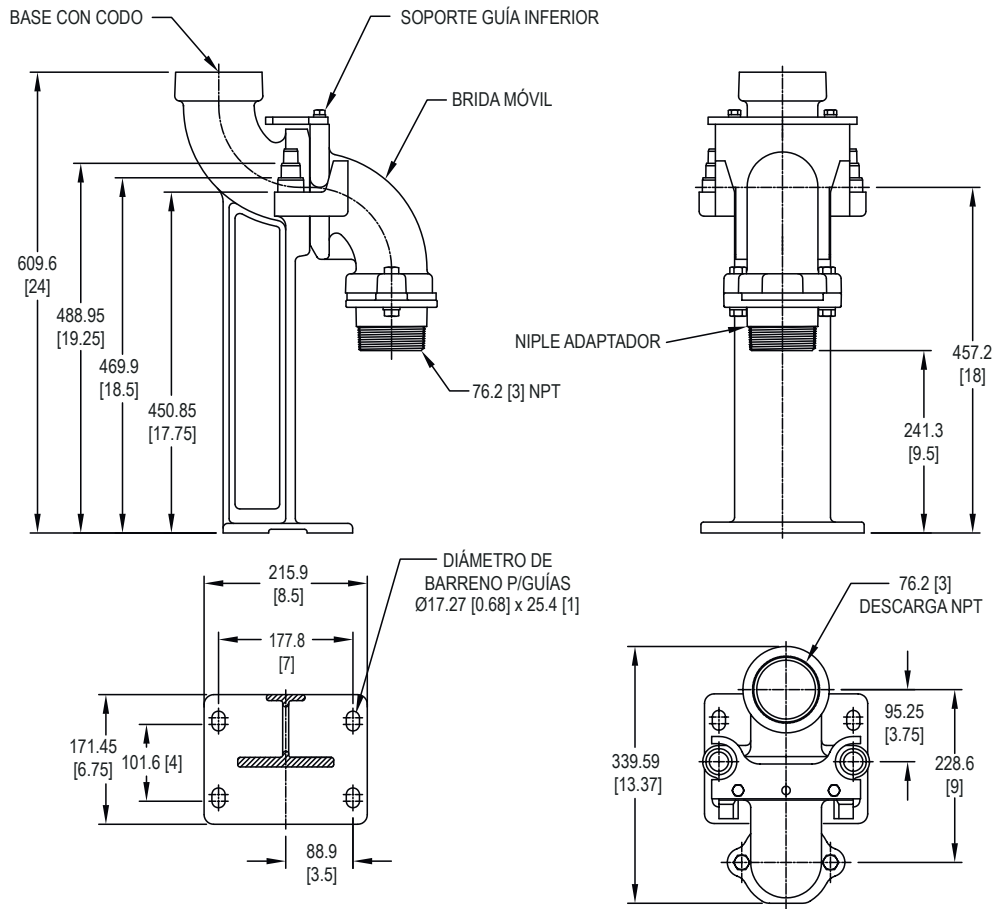

# TABLA DE ESPECIFICACIONES

CÓDIGO	SUCCIÓN	DESCARGA	MODELOS COMPATIBLES									
			STRONG2/10/1230	STRONG2/20/1230	STRONG2F/10/1230	STRONG2F/20/1230	STRONG3/20/3234	STRONG3/40/3234	STRONG4/100/3234	STRONG4/150/3234	STRONG4/50/3234	STRONG4/75/3234
KIT-ANCLAJE-STR2	2" NPT	2" NPT HEMBRA	X	X								
KIT-ANCLAJEV-STR3	3" NPT	3" NPT HEMBRA			X	X	X	X				
KIT-ANCLAJEH-STR3B	3" BRIDA											
KIT-ANCLAJE-STR4B	4" BRIDA	4" BRIDA							X	X	X	X

# DIMENSIONES Y PESOS

CÓDIGO:KIT-ANCLAJE-STR2  
 PESO (kg):19.05

**CÓDIGO:KIT-ANCLAJEV-STR3**  
**PESO (kg):28.12**

**CÓDIGO:KIT-ANCLAJEH-STR3B**  
**PESO (kg):30.48**

CÓDIGO:KIT-ANCLAJE-STR4B  
 PESO (kg):61.68