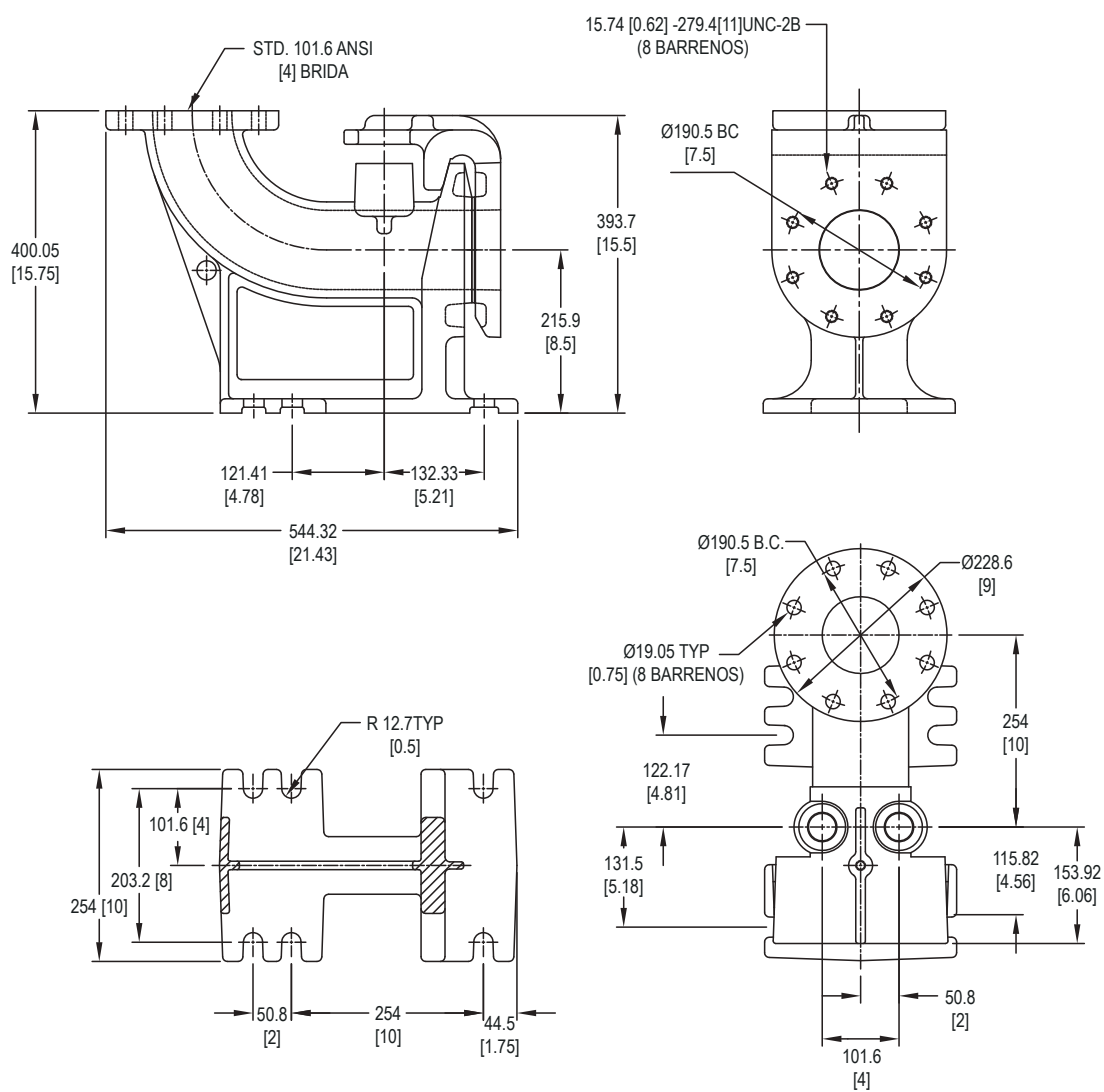

# DIMENSIONES Y PESOS

CÓDIGO:KIT-ANCLAJE-STR2  
 PESO (kg):19.05

**CÓDIGO:KIT-ANCLAJEV-STR3**  
**PESO (kg):28.12**

**CÓDIGO:KIT-ANCLAJEH-STR3B**  
**PESO (kg):30.48**

CÓDIGO:KIT-ANCLAJE-STR4B  
 PESO (kg):61.68