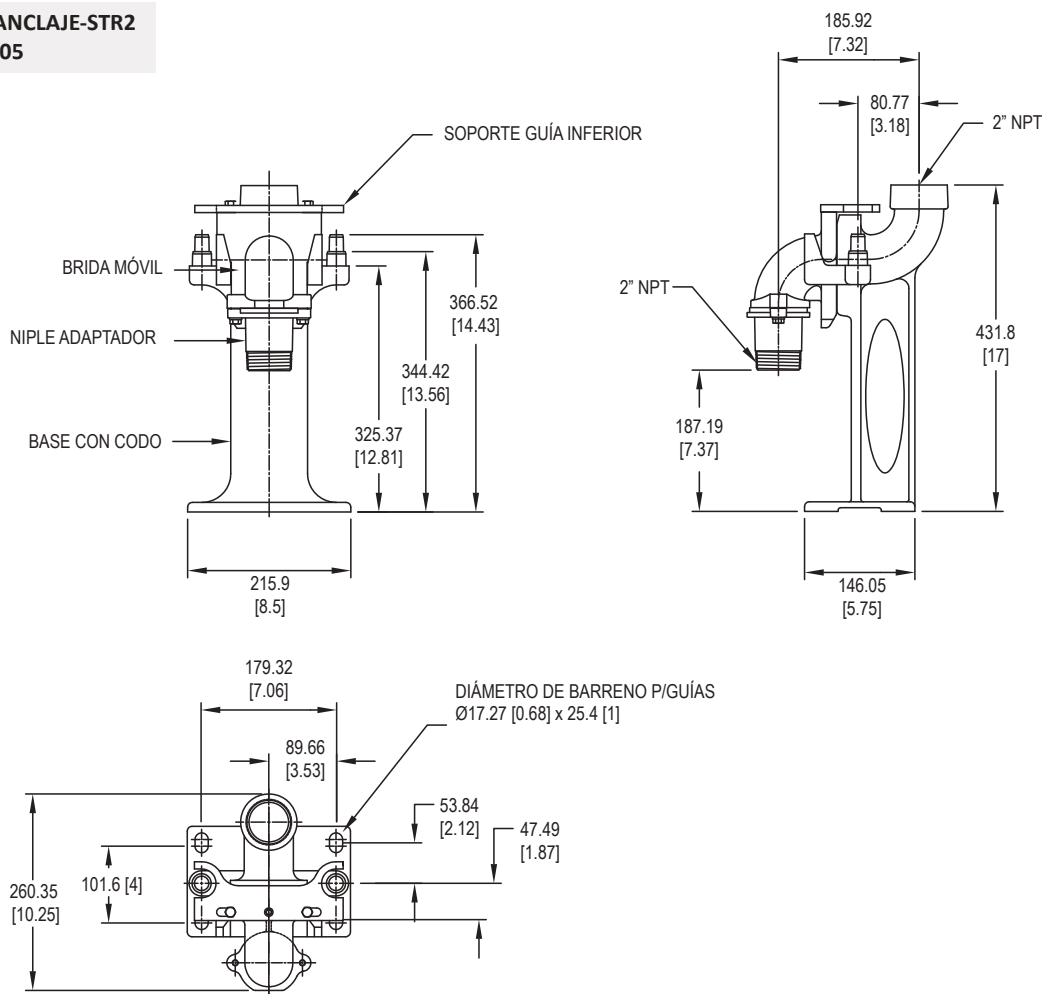

TABLA DE ESPECIFICACIONES

CÓDIGO	SUCCIÓN	DESCARGA	MODELOS COMPATIBLES									
			STRONG2/10/1230	STRONG2/20/1230	STRONG2F/10/1230	STRONG2F/20/1230	STRONG3/20/3234	STRONG3/40/3234	STRONG4/100/3234	STRONG4/150/3234	STRONG4/50/3234	STRONG4/75/3234
KIT-ANCLAJE-STR2	2" NPT	2" NPT HEMBRA	X	X								
KIT-ANCLAJEV-STR3	3" NPT	3" NPT HEMBRA			X	X	X	X				
KIT-ANCLAJEH-STR3B	3" BRIDA											
KIT-ANCLAJE-STR4B	4" BRIDA	4" BRIDA							X	X	X	X

DIMENSIONES Y PESOS

CÓDIGO:KIT-ANCLAJE-STR2
PESO (kg):19.05