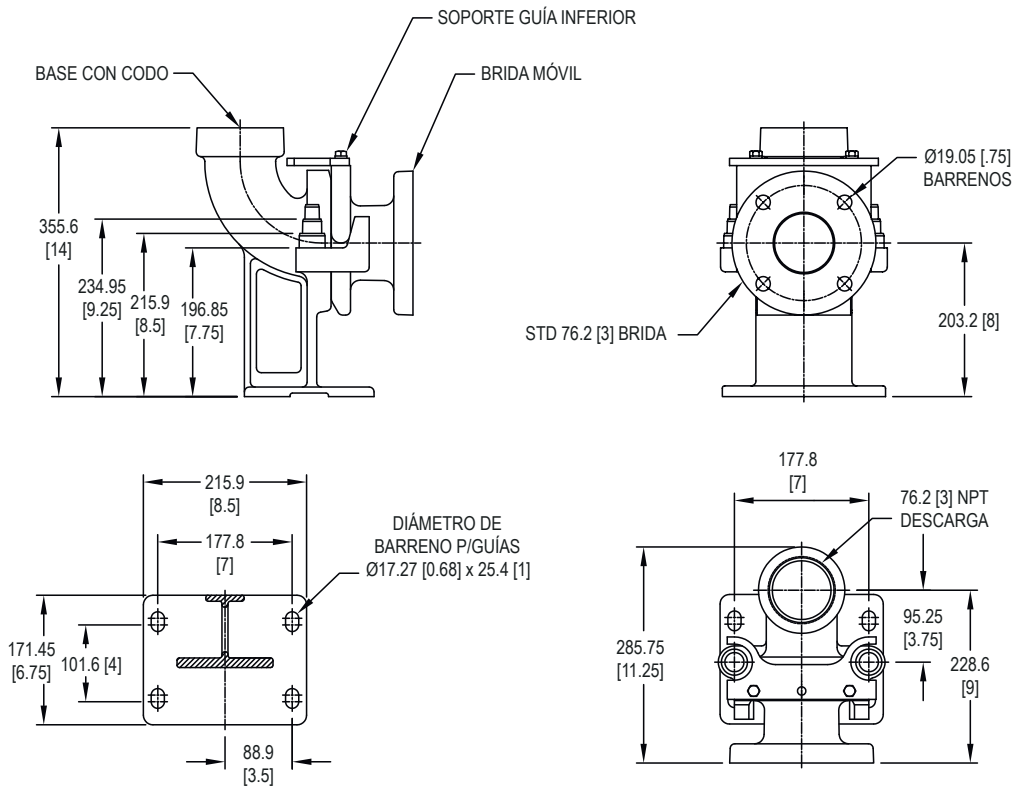

# TABLA DE ESPECIFICACIONES

CÓDIGO	SUCCIÓN	DESCARGA	MODELOS COMPATIBLES									
			STRONG2/10/1230	STRONG2/20/1230	STRONG2F/10/1230	STRONG2F/20/1230	STRONG3/20/3234	STRONG3/40/3234	STRONG4/100/3234	STRONG4/150/3234	STRONG4/50/3234	STRONG4/75/3234
KIT-ANCLAJE-STR2	2" NPT	2" NPT HEMBRA	X	X								
KIT-ANCLAJEV-STR3	3" NPT	3" NPT HEMBRA			X	X	X	X				
KIT-ANCLAJEH-STR3B	3" BRIDA											
KIT-ANCLAJE-STR4B	4" BRIDA	4" BRIDA							X	X	X	X

# DIMENSIONES Y PESOS

CÓDIGO:KIT-ANCLAJE-STR2  
 PESO (kg):19.05

**CÓDIGO:KIT-ANCLAJEV-STR3**  
**PESO (kg):28.12**

**CÓDIGO:KIT-ANCLAJEH-STR3B**  
**PESO (kg):30.48**

CÓDIGO:KIT-ANCLAJE-STR4B  
 PESO (kg):61.68