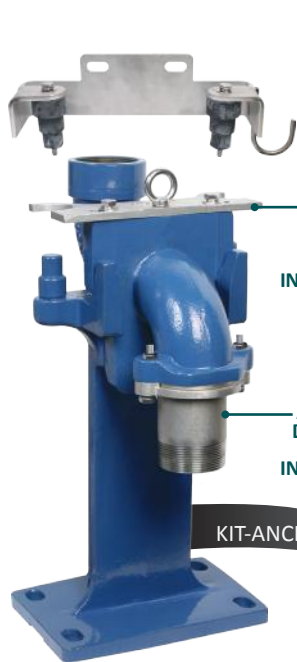

# TABLA DE ESPECIFICACIONES

CÓDIGO	SUCCIÓN	DESCARGA	MODELOS COMPATIBLES									
			STRONG2/10/1230	STRONG2/20/1230	STRONG2F/10/1230	STRONG2F/20/1230	STRONG3/20/3234	STRONG3/40/3234	STRONG4/100/3234	STRONG4/150/3234	STRONG4/50/3234	STRONG4/75/3234
KIT-ANCLAJE-STR2	2" NPT	2" NPT HEMBRA	X	X								
KIT-ANCLAJEV-STR3	3" NPT	3" NPT HEMBRA			X	X	X	X				
KIT-ANCLAJEH-STR3B	3" BRIDA											
KIT-ANCLAJE-STR4B	4" BRIDA	4" BRIDA							X	X	X	X

# DIMENSIONES Y PESOS

CÓDIGO:KIT-ANCLAJE-STR2  
 PESO (kg):19.05

**CÓDIGO:KIT-ANCLAJEV-STR3**  
**PESO (kg):28.12**

**CÓDIGO:KIT-ANCLAJEH-STR3B**  
**PESO (kg):30.48**

CÓDIGO:KIT-ANCLAJE-STR4B  
 PESO (kg):61.68

KIT-ANCLAJE-STR4B

Diseño compacto para su fácil instalación

Simplifica la instalación y desinstalación de la motobomba

Construida en hierro fundido de alta resistencia

GUÍA PARA SOPORTE INFERIOR EN ACERO INOXIDABLE 304