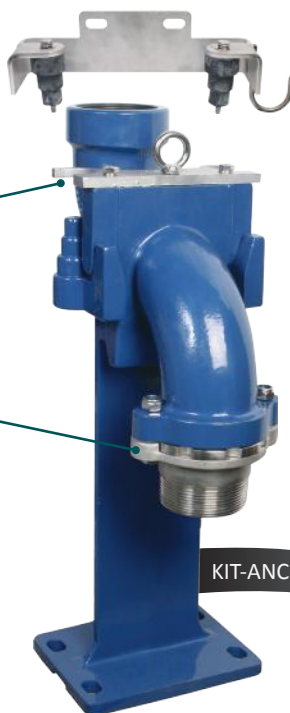

KIT-ANCLAJEV-STR3