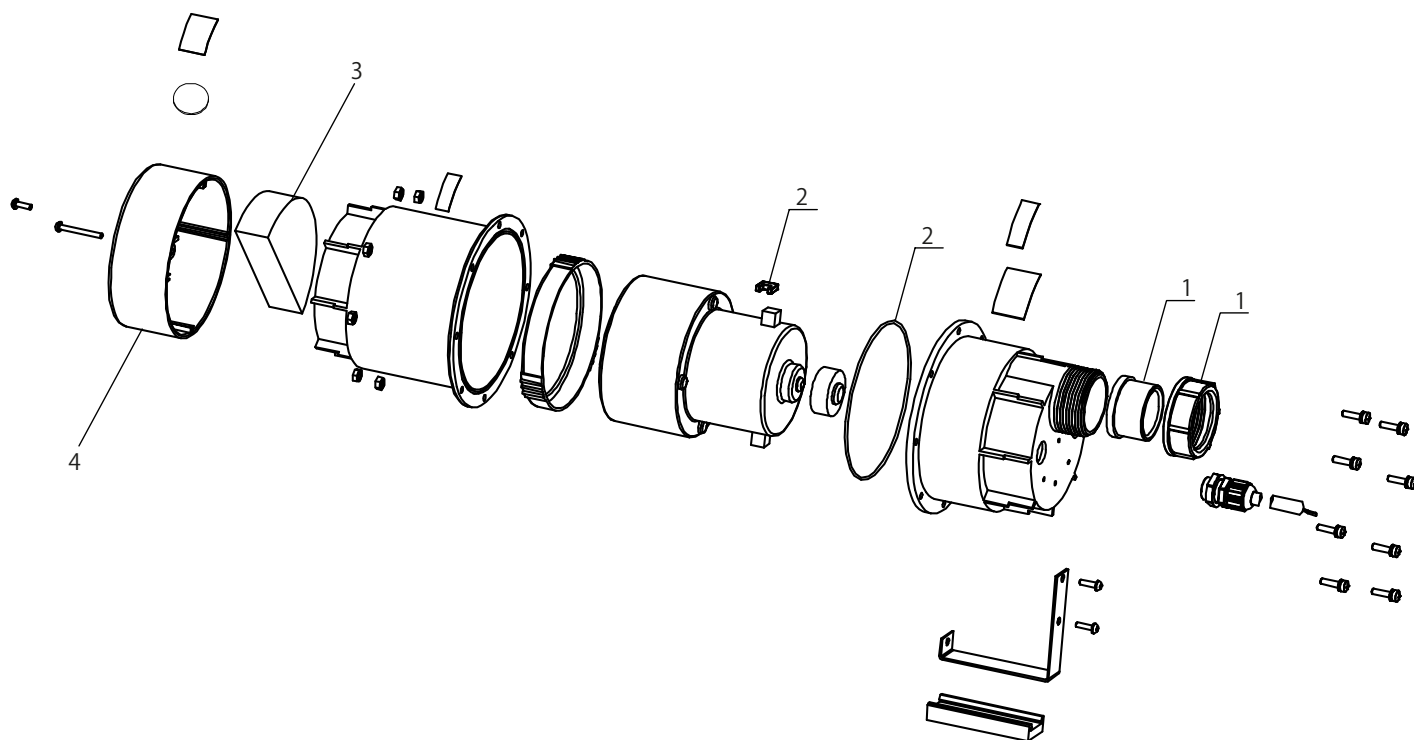

DESPIECE

AQUA PAK®
Serie **Bulle**

BULLE400-1127

DIBUJO EXPLOSIVO

TABLA DE REFACCIONES

POSICIÓN	DESCRIPCIÓN	CÓDIGO
1	KIT RACOR PARA BULLE 400	R-BULLE40-KITRACOR
2	KIT DE REPARACIÓN PARA BULLE 400	R-BULLE40-KITREP
3	FILTRO BULLE 400	R-BULLE40-FIL
4	TAPA PARA FILTRO BULLE 400	R-BULLE40-TAP
5	VALVULA CHECK PARA BULLE 400	R-BULLE40-CHEK
6	ESCOBILLAS DE MOTOR P/BULLE 400	R-BULLE-ESCOBILLAS