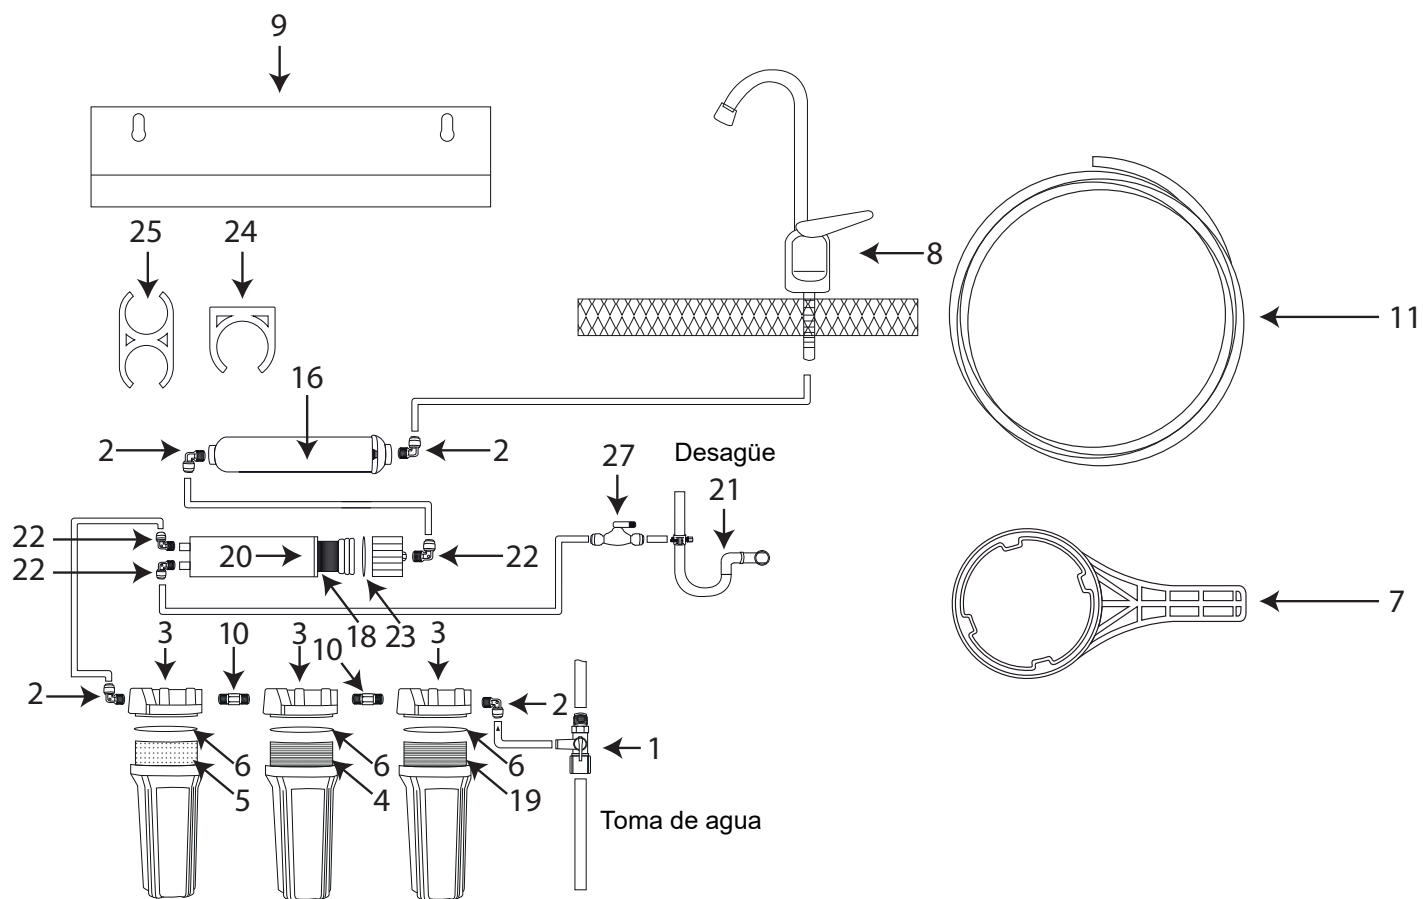

DESPIECE: PKUF-5

DESPIECE: PKUF-6UV

TABLA DE REFACCIONES

POSICIÓN	REFACCIÓN	PKUF-5	PKUF-6UV	CÓDIGO
Z	VÁLVULA DE ALIMENTACIÓN	✓	✓	R-PKMFV-01
2	ADAPTADOR CODO "L" (RM1/4", T1/4")	✓	✓	R-PK-DCC-002A
3	PORTA FILTRO BLANCO	✓	✓	PKPFB10X.25
4	CARTUCHO POLIPROPILENO	✓	✓	PKCPP2.5X10X5
5	CARTUCHO DE CARBÓN BLOCK	✓	✓	PKCCTO2.5X10X5
6	O-RING P/PORTAFILTRO	✓	✓	R-PK-ORINGPF
7	LLAVE PORTAFILTRO	✓	✓	R-PK-WR-02
8	LLAVE DE GANSO	✓	✓	R-PK-GF06
9	SOPORTE	✓	✓	R-PK-BRAUF-5
10	NIPPLE 1/4 X 1/4	✓	✓	R-PK-M22
11	MANGUERA TUBING	✓	✓	PK-MANGTUBING1/4
12	FOCO UV 6W		✓	R-PK-UV-6W
13	MANGA CUARZO		✓	R-PK-UVMC-6W
14	CUERPO DE LÁMPARA INOX.		✓	R-PK-GABINETEUV
15	TRANSFORMADOR UV 100-140V A 0.12A		✓	R-PK-ADAPTADORUV
16	CARTUCHO CARBÓN EN LINEA	✓	✓	PKCCAL2.5X10
17	O-RING LÁMPARA UV 6W		✓	R-PK-ORINGUV6W
18	MEMBRANA	✓	✓	PKUF-M
19	CARTUCHO DE CARBÓN GRANULAR	✓	✓	PKCGAC2.5X10
20	PORTA MEMBRANA	✓	✓	R-PKROH-10B
21	ABRAZADERA DE DRENADO	✓	✓	R-PK-CLM-5
22	ADAPTADOR CODO "L" (RM1/8", T1/4")	✓	✓	R-PK-DCC-013A
23	O-RING PORTA MEMBRANA	✓	✓	R-PK-ORING-PM
24	SUJETADOR PARA PORTAMEMBRANA	✓	✓	R-PK-CL05
25	SUJETADOR PORTAMEMB./POSFIL	✓	✓	R-PK-CL04
26	SUJETADOR POSTFIL./LAMP.UV		✓	R-PK-CL07
27	VÁLVULA DE PASO	✓	✓	R-PK-DCC-025