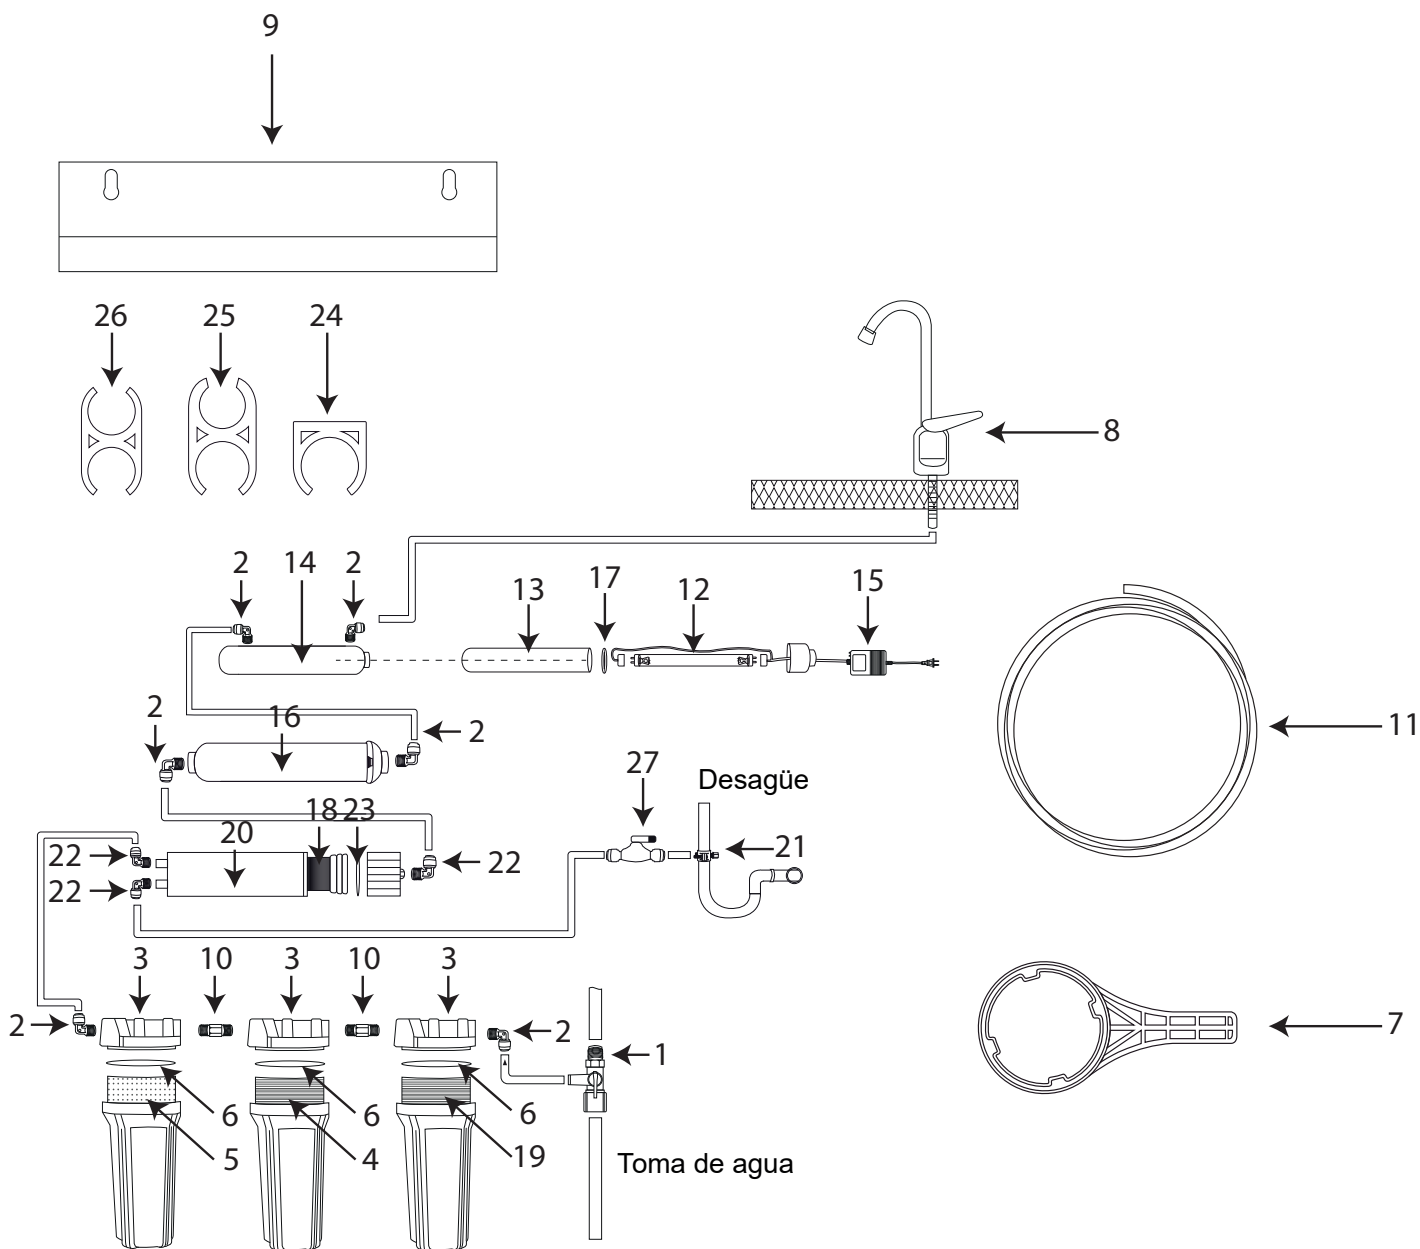

DESPIECE: PKUF-5

DESPIECE: PKUF-6UV

TABLA DE REFACCIONES

POSICIÓN	REFACCIÓN	PKUF-5	PKUF-6UV	CÓDIGO
Z	VÁLVULA DE ALIMENTACIÓN	✓	✓	R-PKMFV-01
2	ADAPTADOR CODO "L" (RM1/4", T1/4")	✓	✓	R-PK-DCC-002A
3	PORTA FILTRO BLANCO	✓	✓	PKPFB10X.25
4	CARTUCHO POLIPROPILENO	✓	✓	PKCPP2.5X10X5
5	CARTUCHO DE CARBÓN BLOCK	✓	✓	PKCCTO2.5X10X5
6	O-RING P/PORTAFILTRO	✓	✓	R-PK-ORINGPF
7	LLAVE PORTAFILTRO	✓	✓	R-PK-WR-02
8	LLAVE DE GANSO	✓	✓	R-PK-GF06
9	SOPORTE	✓	✓	R-PK-BRAUF-5
10	NIPPLE 1/4 X 1/4	✓	✓	R-PK-M22
11	MANGUERA TUBING	✓	✓	PK-MANGTUBING1/4
12	FOCO UV 6W		✓	R-PK-UV-6W
13	MANGA CUARZO		✓	R-PK-UVMC-6W
14	CUERPO DE LÁMPARA INOX.		✓	R-PK-GABINETEUV
15	TRANSFORMADOR UV 100-140V A 0.12A		✓	R-PK-ADAPTADORUV
16	CARTUCHO CARBÓN EN LINEA	✓	✓	PKCCAL2.5X10
17	O-RING LÁMPARA UV 6W		✓	R-PK-ORINGUV6W
18	MEMBRANA	✓	✓	PKUF-M
19	CARTUCHO DE CARBÓN GRANULAR	✓	✓	PKCGAC2.5X10
20	PORTA MEMBRANA	✓	✓	R-PKROH-10B
21	ABRAZADERA DE DRENADO	✓	✓	R-PK-CLM-5
22	ADAPTADOR CODO "L" (RM1/8", T1/4")	✓	✓	R-PK-DCC-013A
23	O-RING PORTA MEMBRANA	✓	✓	R-PK-ORING-PM
24	SUJETADOR PARA PORTAMEMBRANA	✓	✓	R-PK-CL05
25	SUJETADOR PORTAMEMB./POSFIL	✓	✓	R-PK-CL04
26	SUJETADOR POSTFIL./LAMP.UV		✓	R-PK-CL07
27	VÁLVULA DE PASO	✓	✓	R-PK-DCC-025